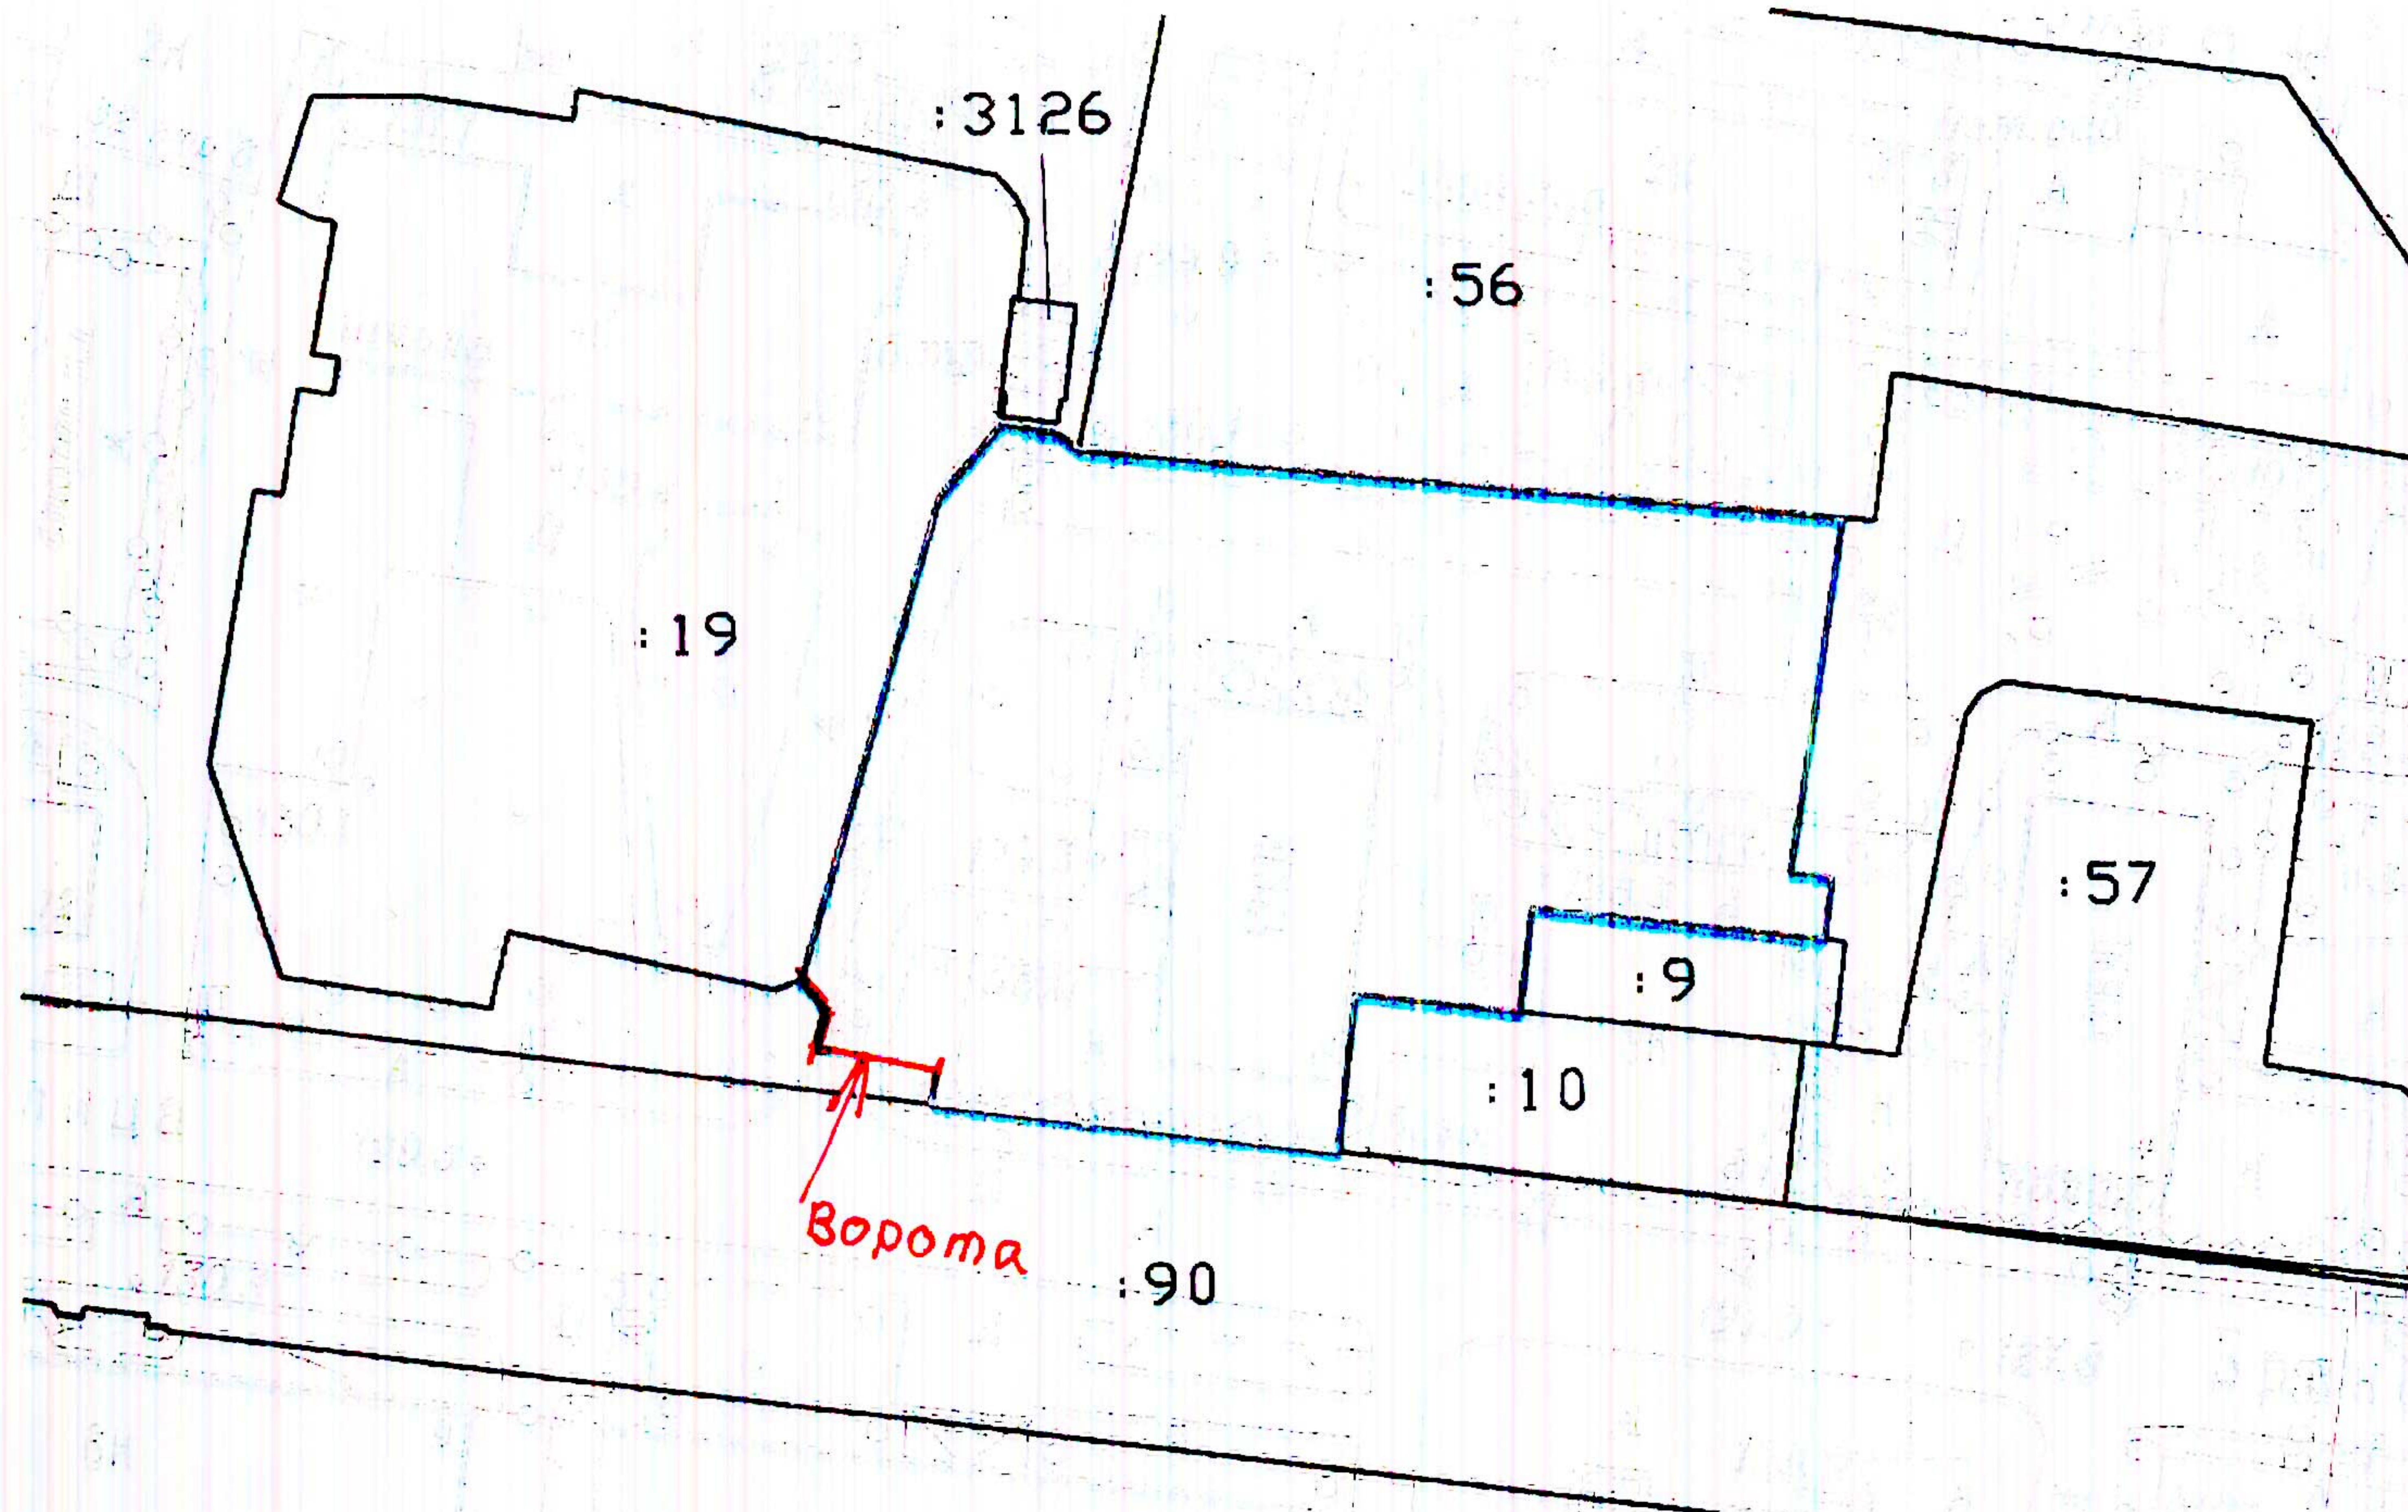

Схема расположения земельного участка по адресу: г. Москва, ул. Брянская, вл. 8 на кадастровой карте (плане) территории

Кадастровый квартал № 77:07:0007004

Учетный номер ДГИ 07/01/17937

Масштаб М 1:1300

Номенклатура листов плана масштаба 1:2000: А-IX-4,5

Граница земельного участка нанесена по цифровому топографическому плану М 1:2000